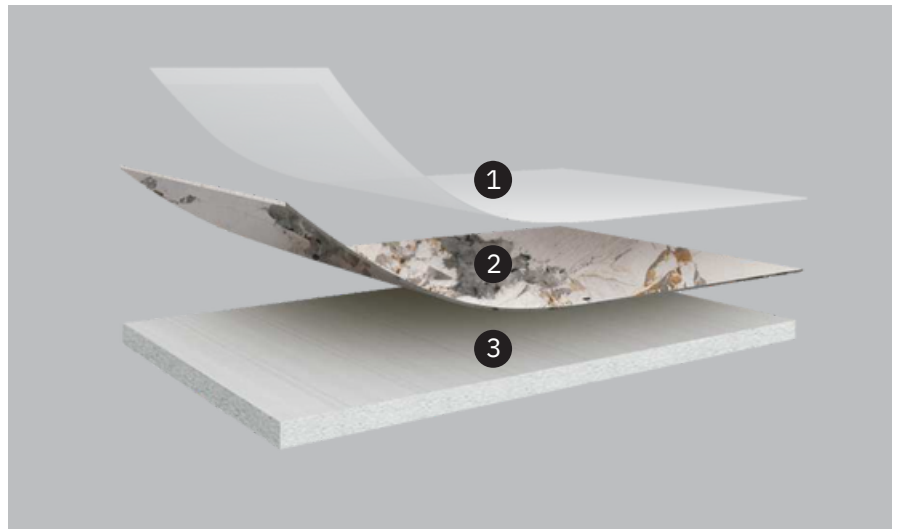

GİRİŞ

- SPC, taş plastik kompozit malzemenin kısaltmasıdır. Kompozit ahşap gibi değil, daha çok kompozit taş gibidir.
- SPC'nin hammaddesi, PVC malzeme olarak da adlandırılan polyeşter vinil reçinedir. Ayrıca PVC malzemenin performansını güçlendirir.
- Aynı zamanda, iç tabaka kaplama ve yapıştırımadan da kaçınan T-şekilli kalıp ile ekstrüde edilir, bu nedenle işlevleri daha fazladır ve toksik değildir, formaldehit içermez ve sıfır kirliliktir. yenilenebilir malzemeler olarak, gelecekte bile, SPC zemin, ev dekorasyon maliyetini azaltabilecek plastik gibi geri dönüştürülebilir.

Adı: SPC arka plan duvarı

Uzunluk ve genişlik: 1120 * 3000mm içinde tek parça boyutu özelleştirilebilir

Kalınlık: 5mm

Yüzey: Parlak veya mat

Çevre koruma sınıfı: E0

Yangın derecesi: B1

1. UV tabakası
2. 3D mürekkep püskürtmeli katman
3. SPC taş plastik